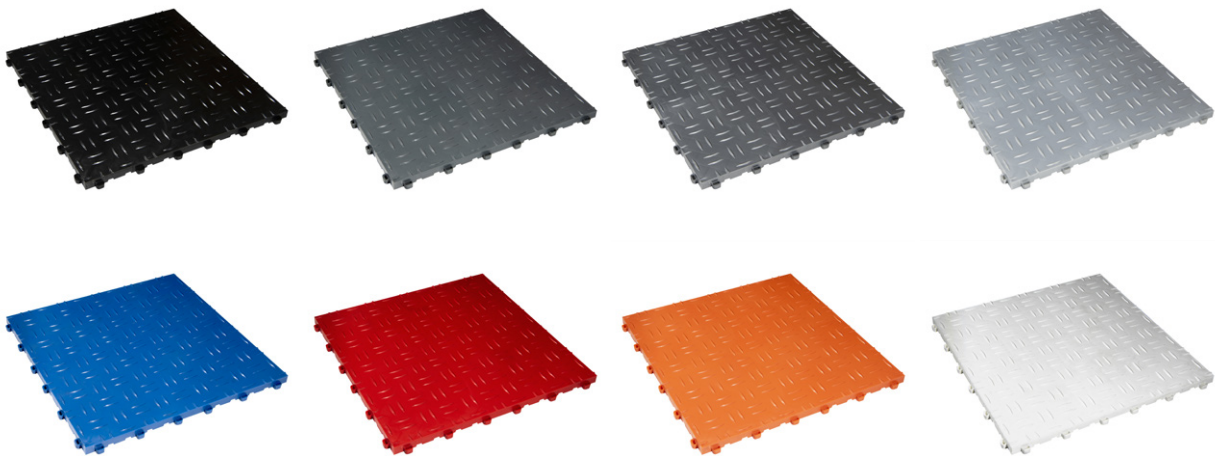

Technische Daten

Verbindung	Klickverbindung verdeckt-unsichtbar
Fliesenmass	400 x 400 mm
Dicke	18 mm
Gewicht	496 gramm pro Fliese
Material	Polypropylen
Oberfläche Struktur	Riffelblech
Stabilität	-20 bis +70 °C
Druck	bis 25 t pro m²
Brandverhalten	B1fl-S1, schwer entflammbar
Rückseite	Mit Unterlüftung
Bodenheizung	Ja
Indoor	Ja
Outdoor	Ja
Zubehör	Anfahrrampe, Anfahrrampe Eckteil

Farben

Diese Fliesen sind lieferbar in die Standardfarben: weiß, schwarz, grau, dunkelgrau, alu-grau, rot, blau und orange (andere Farben auf Anfrage).

Weitere Informationen

Wenn Sie weitere Informationen über uns oder unsere Produkte wünschen, wenden Sie sich bitte an uns unter der Telefonnummer 0031-455322277 oder senden Sie uns eine E-Mail: info@bofloor.biz

a Havikweg 17
6374 AZ Landgraaf (NL)

Gewerbegebiet Abdissenbosch
Parkstad 3381

t 0031-455322277
e info@bofloor.biz

www.pvcbodenplatten.de
www.pvcbodenfliesen.de